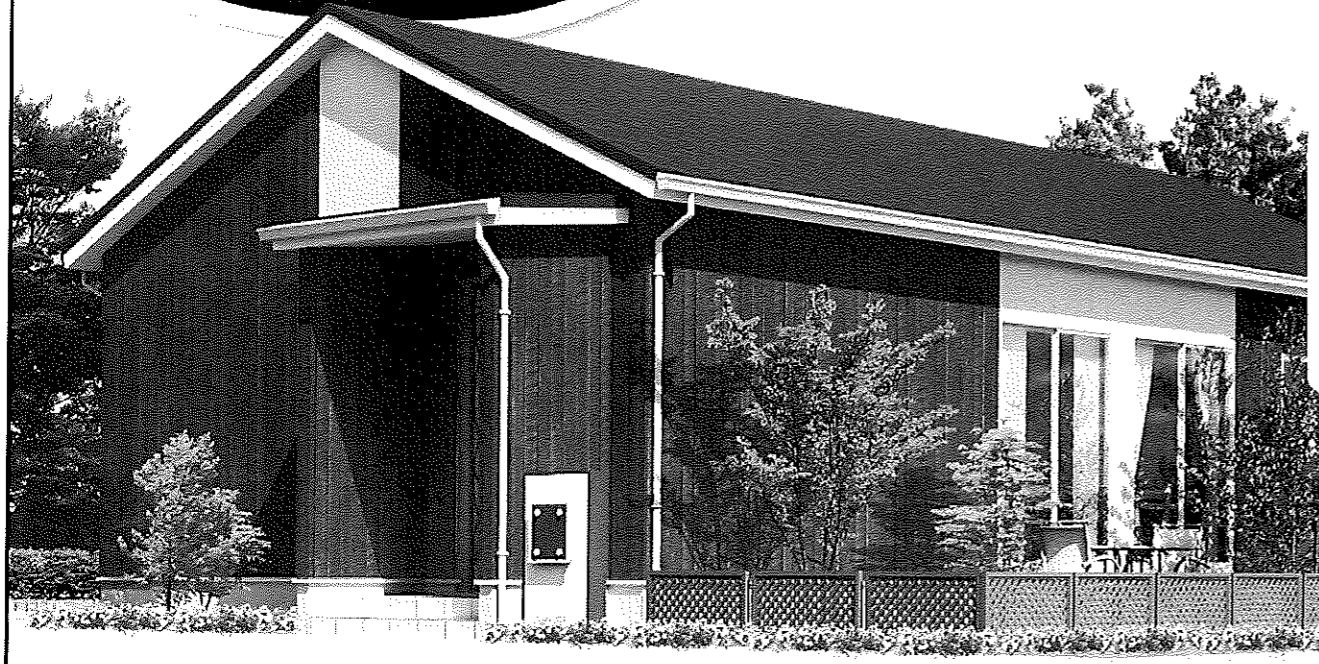

# 新登場OPEN

プラン図: 建物 75.00m<sup>2</sup> (22.9坪)

ご予約は  
コチラから

案内図

平屋専門店 楽ちん住宅があなたの家造りをトータルでサポートいたします!!

平屋専門店 RAKUCHIN JYUTAKU 楽ちん住宅

受付時間  
10:00~17:00  
月・火曜定休

楽ちん住宅