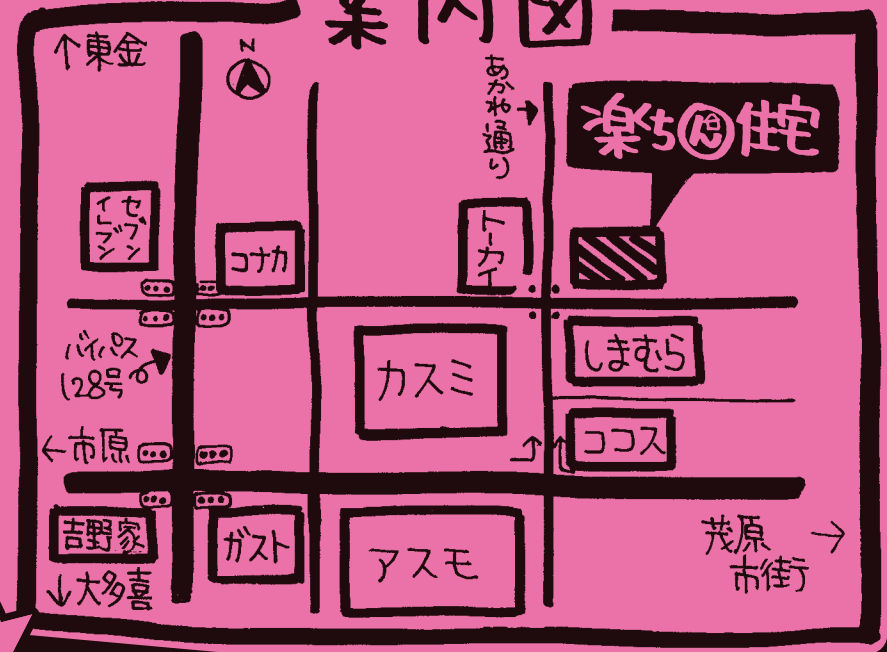

平屋

5/19(土) 20(日)

専門店

10:00~18:00
茂原市高師台2丁目5-3

新 築 既 成 OPEN

プラン図: 建物 75.00m (22.9坪)

案内図

ご予約は
こちらから