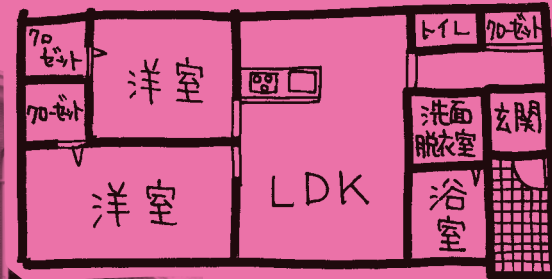

平屋

5/19(土) 20(日)

専門店

10:00~18:00
茂原市高師台2丁目5-3

新 築 既 成 OPEN

プラン図: 建物 75.00m (22.9坪)

案内図

ご予約は
こちらから

■(公社)首都圏不動産公正取引協議会加盟 ■(一社)千葉県宅地建物取引業協会会員 ■建設業許可 千葉県知事許可般-28第1069号 ■千葉県知事免許(8)第9087号

553万円【税別・建物本体価格】~ かしこい家族の選択。こんな平屋が欲しかった。

ぴったりな平屋
大きな幸せ!!

こんな方にオススメ

- シンプルな暮らしがしたい方
- 大きな家は必要ない方
- みんなで暖かい暮らしがしたい方
- リフォーム、増築が面倒な方