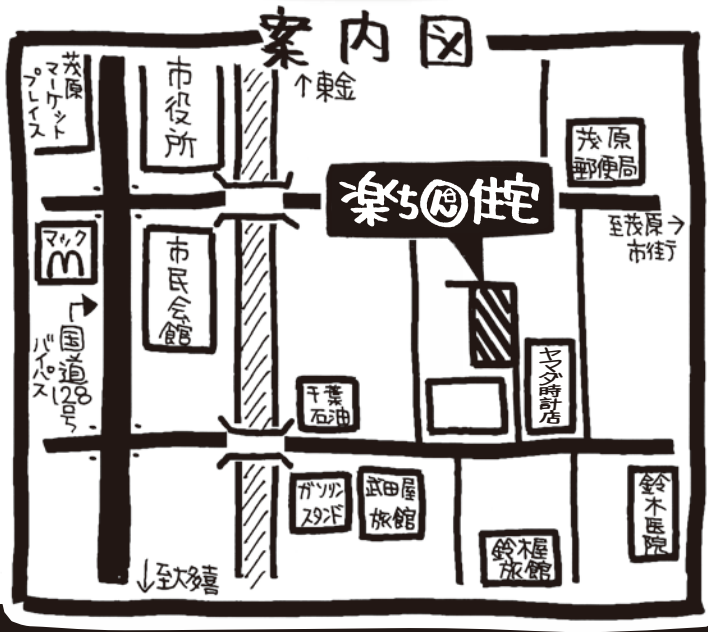

平屋

6/16 (土) 17 (日)

専門店

10:00~18:00
茂原市茂原本町地先

新築完成OPEN

プラン: 建物 75.00㎡ (22.9坪)

平屋専門店 楽ちん住宅があなたの家造りをトータルでサポートいたします！！

平屋専門店 楽ちん住宅

553万円~かしこい家族の選択。こんな平屋が欲しかった。

ぴったりな平屋
大きな幸せ!!!

こんな方にオススメ

- シンプルな暮らしがしたい方
- 大きな家は必要ない方
- みんなで暖かい暮らしがしたい方
- リフォーム、増築が面倒な方

R01

施工面積：40.50㎡(12.25坪)
本体価格：553万円
(税込価格 597万円)

1LDK	建物本体価格 (税別) 553万円	付帯工事費用 (税別) 181万円
-------------	-----------------------------	-----------------------------