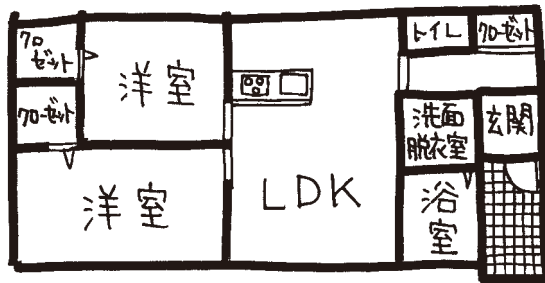

平屋

6/16 (土) 17 (日)

専門店

10:00~18:00
茂原市茂原本町地先

新築完成OPEN

プラン: 建物 75.00㎡ (22.9坪)

平屋専門店 楽ちん住宅があなたの家造りをトータルでサポートいたします！！

平屋専門店 楽ちん住宅

553万円~かしこい家族の選択。こんな平屋が欲しかった。

ぴったりな平屋
大きな幸せ!!!

こんな方にオススメ

- シンプルな暮らしがしたい方
- 大きな家は必要ない方
- みんなで暖かい暮らしがしたい方
- リフォーム、増築が面倒な方

R01

施工面積：40.50㎡(12.25坪)
本体価格：553万円
(税込価格 597万円)

1LDK	建物本体価格 (税別) 553万円	付帯工事費用 (税別) 181万円
-------------	-----------------------------	-----------------------------