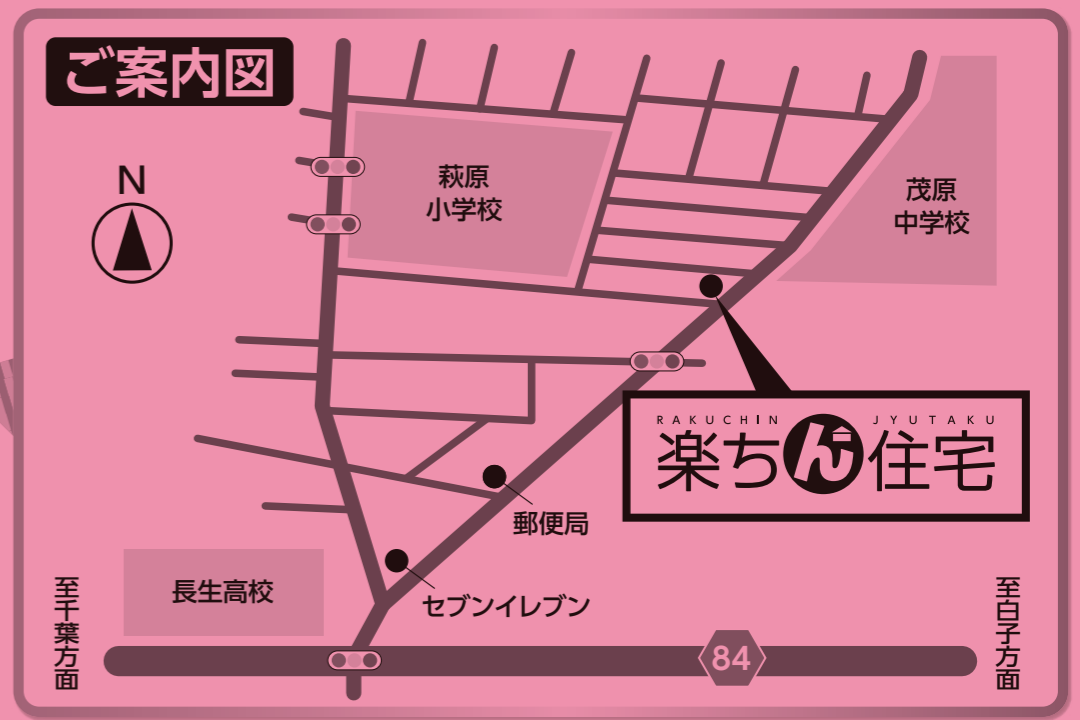

# 平屋専門店

御園建設株式会社は、  
茂原市・睦沢町エリアで  
2020年度 住宅着工棟数  
第1位を獲得しました。

※株式会社住宅産業研究所調査

## 5/28(土)・29(日)

10:00~17:00 茂原市萩原町 地先 3LDK・28.5坪

**予約制見学会** 会場では、新型コロナウイルス  
感染拡大防止対策を実施しております  
①完全予約制 ②マスク着用をお願い ③アルコール消毒をお願い ④窓を開けて換気

プラン決め・住宅ローン・土地探し  
皆様の家づくりをトータルサポート!!

平屋専門店 **楽ちん住宅**

受付時間  
10:00~17:00  
月・火曜定休