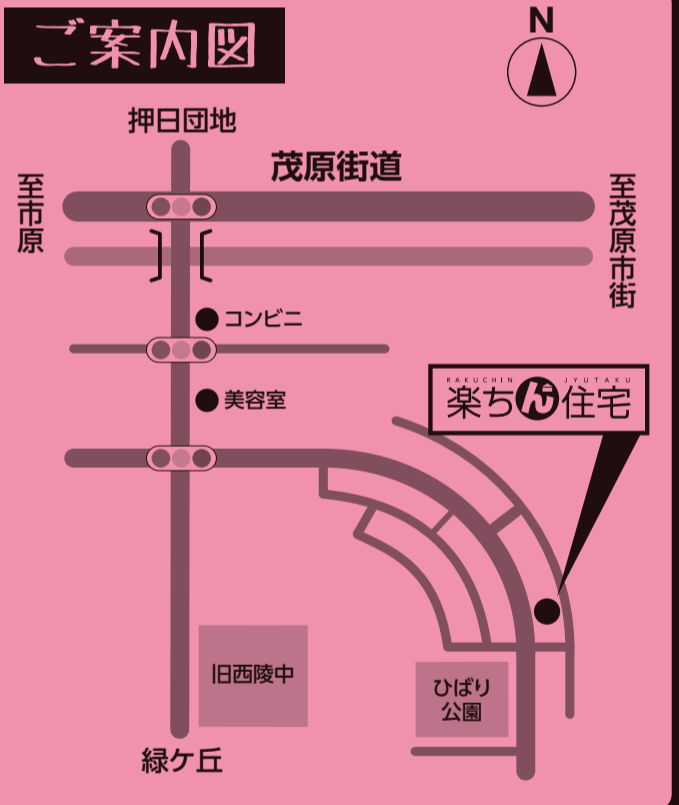

### ご案内図

御園建設株式会社は、  
茂原市・睦沢町エリアで  
2020年度 住宅着工棟数  
第1位を獲得しました。

※株式会社住宅産業研究所調査