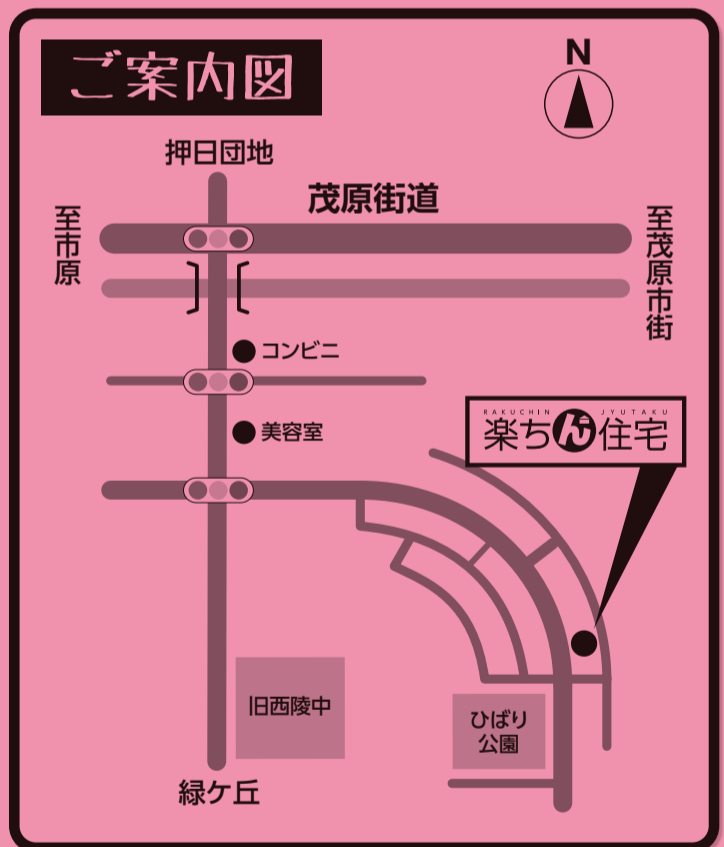

1/21(土)・22(日)

平屋専門店

10:00~17:00
茂原市緑ヶ丘 地先

新!! やっと見つけた!! 私たちにぴったりの平屋

NEWモデルハウスOPEN

毎月45,000円からの注文住宅

シンプルでおしゃれ、無駄のない間取り
コンパクトな住まいのローコスト住宅

楽ちゃん住宅が叶えます!!

見るだけ
OK!

※ご返済は、JAバンク「35年返済、変動金利、元利均等返済、年利0.8%で試算(初年度支払い例)」を想定しています。
※ご返済例は一例であり、お客様の勤務先や勤続年数、ご年収等の属性により、変動することがあり、借入を保証するものではありません。

御園建設株式会社は、
茂原市・睦沢町エリアで
2020年度 住宅着工棟数
第1位を獲得しました。

※株式会社住宅産業研究所調査

WEB予約特典

QUOカード1,000円分プレゼント

※ご予約の上ご来場いただいた方対象、右のQRコードからどうぞ

プラン決め・住宅ローン・土地探し、皆様の家づくりをトータルサポート!!

平屋専門店 **楽ちゃん住宅**

TEL 0475-47-3118

受付時間
10:00~17:00
月・火曜定休

楽ちゃん住宅

検索

御園建設株式会社
〒297-0078 茂原市高師台2丁目5-3

■建設業許可 千葉県知事許可般-03第1069号 ■宅建業免許 千葉県知事免許(9)第9087号
■(公社)首都圏不動産公正取引協議会加盟 ■(一社)千葉県宅地建物取引業協会会員