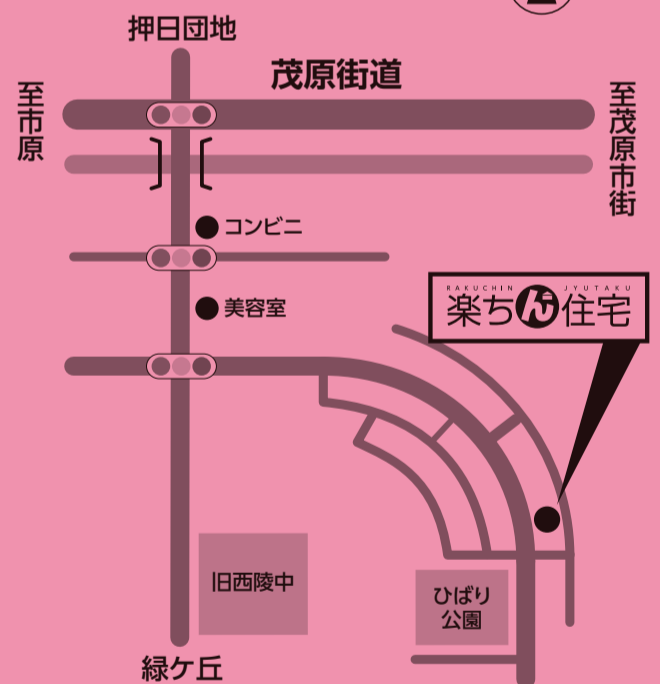

楽ちゃん住宅が叶えます!!

見るだけ
OK!

※ご返済は、JAバンク「35年返済、変動金利、元利均等返済、年利0.8%で試算(初年度支払い例)」を想定しています。

※ご返済例は一例であり、お客様の勤務先や勤続年数、ご年収等の属性により、変動することがあり、借入を保証するものではありません。

ご案内図

御園建設株式会社は、
茂原市・睦沢町エリアで
2020年度 住宅着工棟数
第1位を獲得しました。

※株式会社住宅産業研究所調査