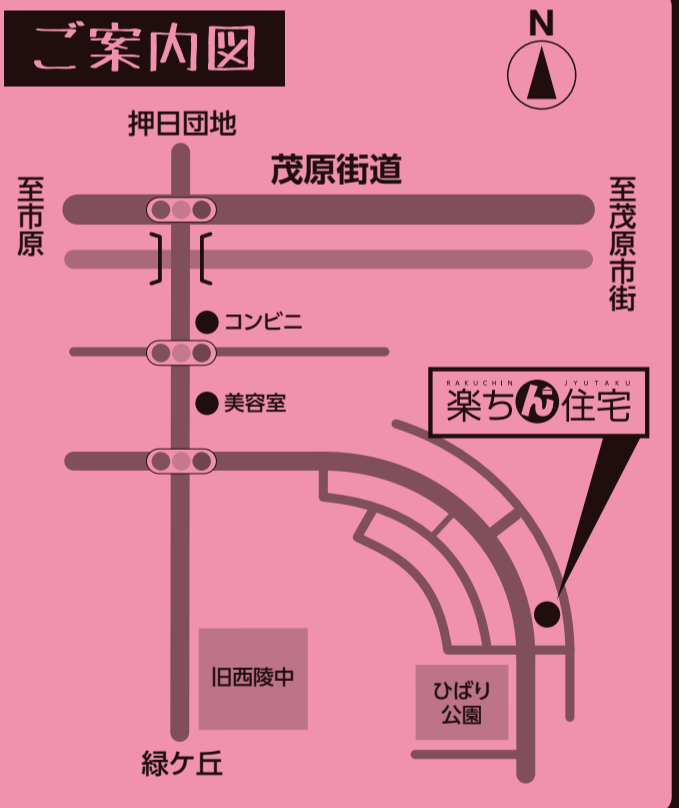

楽ちゃん住宅が叶えます!!

見るだけOK!

※ご返済は、JAバンク「35年返済、変動金利、元利均等返済、年利0.8%で試算(初年度支払い例)」を想定しています。

※ご返済例は一例であり、お客様の勤務先や勤続年数、ご年収等の属性により、変動することがあり、借入を保証するものではありません。

ご案内図

御園建設株式会社は、
茂原市・睦沢町エリアで
2020年度 住宅着工棟数
第1位を獲得しました。

※株式会社住宅産業研究所調査