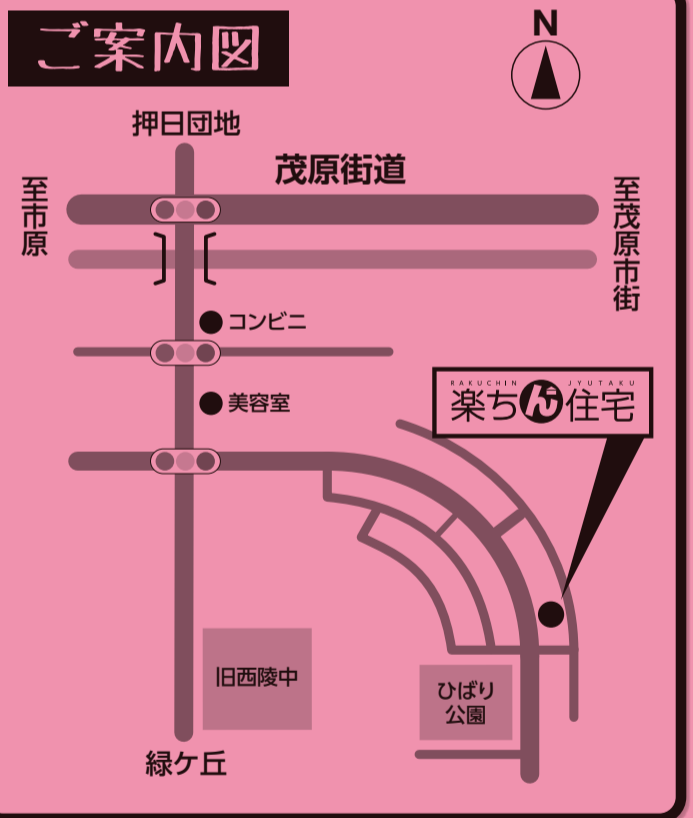

楽ちゃん住宅が叶えます!!

見るだけ
OK!

※ご返済は、JAバンク「35年返済、変動金利、元利均等返済、年利0.8%で試算(初年度支払い例)」を想定しています。

※ご返済例は一例であり、お客様の勤務先や勤続年数、ご年収等の属性により、変動することがあり、借入を保証するものではありません。

ご案内図

御園建設株式会社は、
茂原市・睦沢町エリアで
2020年度 住宅着工棟数
第1位を獲得しました。

※株式会社住宅産業研究所調査