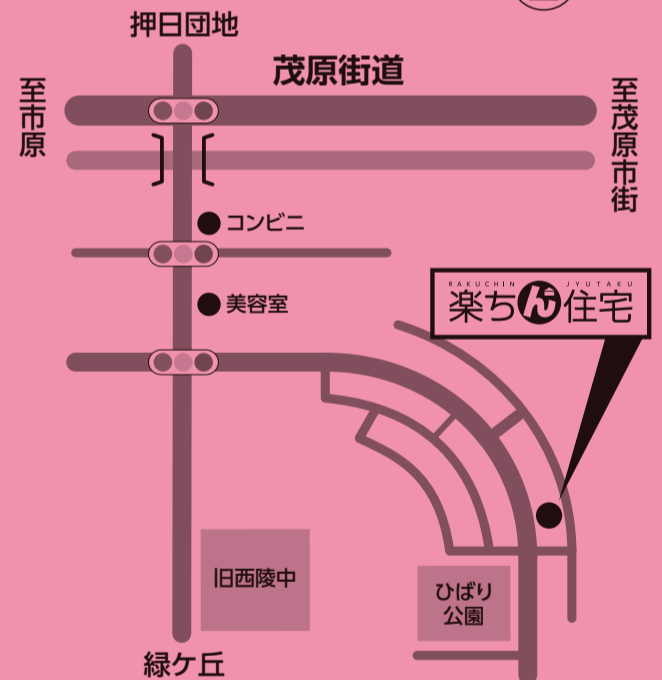

#### ご案内図

御園建設株式会社は、  
茂原市・睦沢町エリアで  
2020年度 住宅着工棟数  
第1位を獲得しました。

※株式会社住宅産業研究所調査