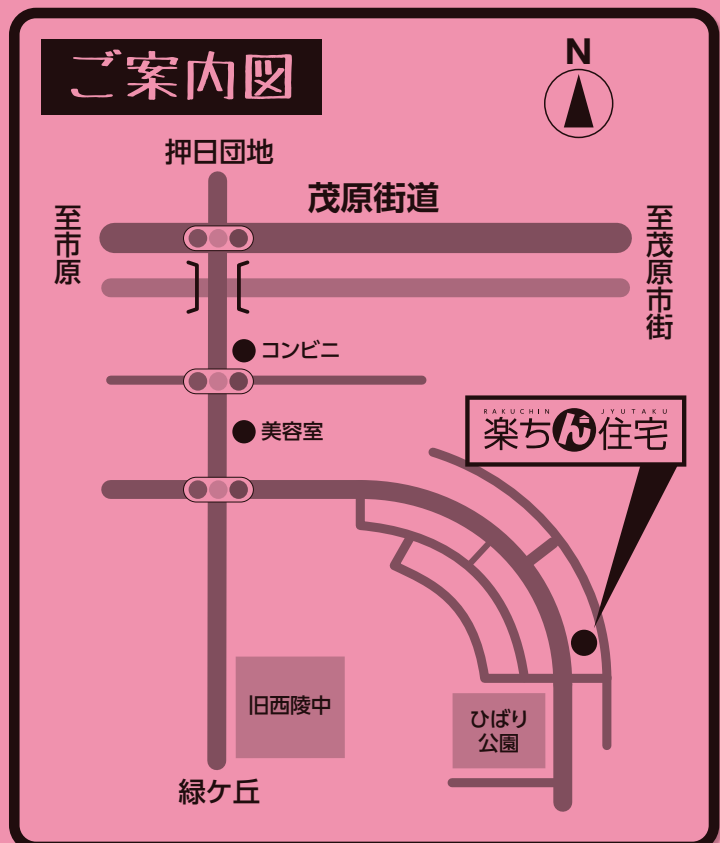

2/4(土)・5(日)

平屋専門店

10:00~17:00
茂原市緑ヶ丘 地先

新!! やっと見つけた!! 私たちにぴったりの平屋

NEWモデルハウスOPEN

毎月45,000円からの注文住宅

シンプルでおしゃれ、無駄のない間取り
コンパクトな住まいのローコスト住宅

楽ちゃん住宅が叶えます!!

※ご返済は、JAバンク「35年返済、変動金利、元利均等返済、年利0.8%で試算(初年度支払い例)」を想定しています。
※ご返済例は一例であり、お客様の勤務先や勤続年数、ご年収等の属性により、変動することがあり、借入を保証するものではありません。

1位 住宅着工棟数
低層住宅
茂原市・睦沢町
2020年度 住宅着工棟数
第1位を獲得しました。
※株式会社住宅産業研究所調査

御園建設株式会社は、
茂原市・睦沢町エリアで
2020年度 住宅着工棟数
第1位を獲得しました。

WEB予約特典

QUOカード1,000円分プレゼント

※ご予約の上ご来場いただいた方対象、右のQRコードからどうぞ

プラン決め・住宅ローン・土地探し、皆様の家づくりをトータルサポート!!

平屋専門店 **楽ちゃん住宅** RAKUCHIN JYUTAKU TEL0475-47-3118 さあ い い え

受付時間 10:00~17:00 月・火曜定休

楽ちゃん住宅 検索

御園建設株式会社
〒297-0078 茂原市高師台2丁目5-3

- ■建設業許可 千葉県知事許可般-03第1069号
- ■(公社)首都圏不動産公正取引協議会加盟
- ■宅建業免許 千葉県知事免許(9)第9087号
- ■(一社)千葉県宅地建物取引業協会会員