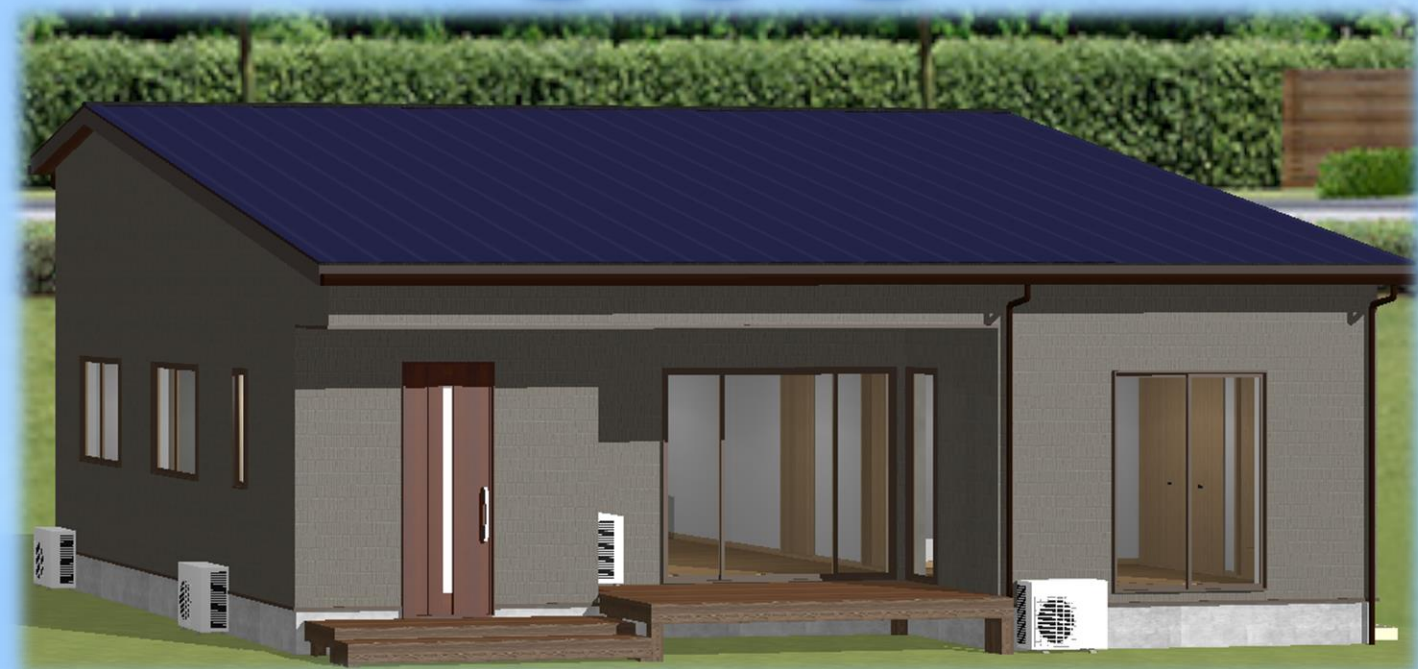

(建物本体価・税込)

553 万円から

RAKUCHIN JYUTAKU  
楽ちん住宅

予約制 9:00~17:00

モデルハウス見学会へ行こう

楽ちん住宅

検索